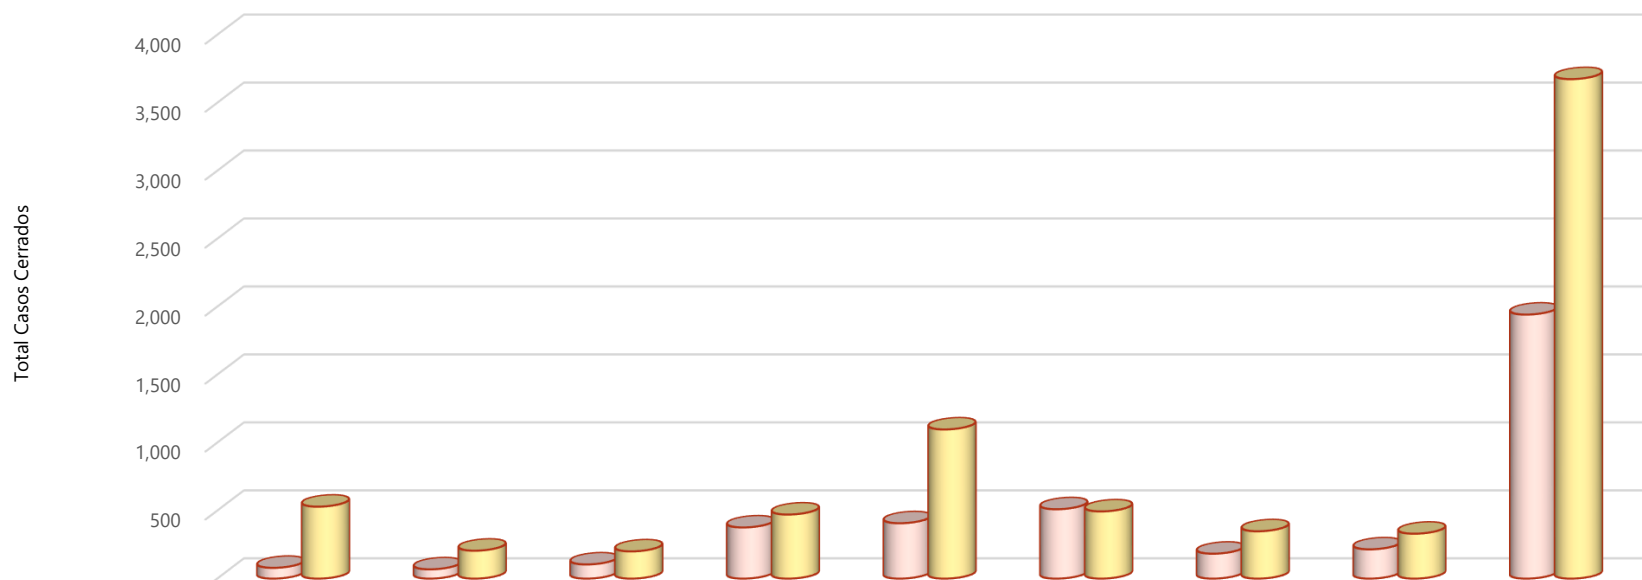

Movimiento de Casos por Región: Cerrados septiembre 2020-21 vs. septiembre 2021-22

	Arecibo	Mayagüez	Humacao	Ponce	Bayamón	Carolina	Caguas	Aguadilla	Total
Casos Cerrados 2020-21	79	68	104	376	407	510	183	215	1,942
Casos Cerrados 2021-22	529	205	200	471	1,097	494	348	330	3,674