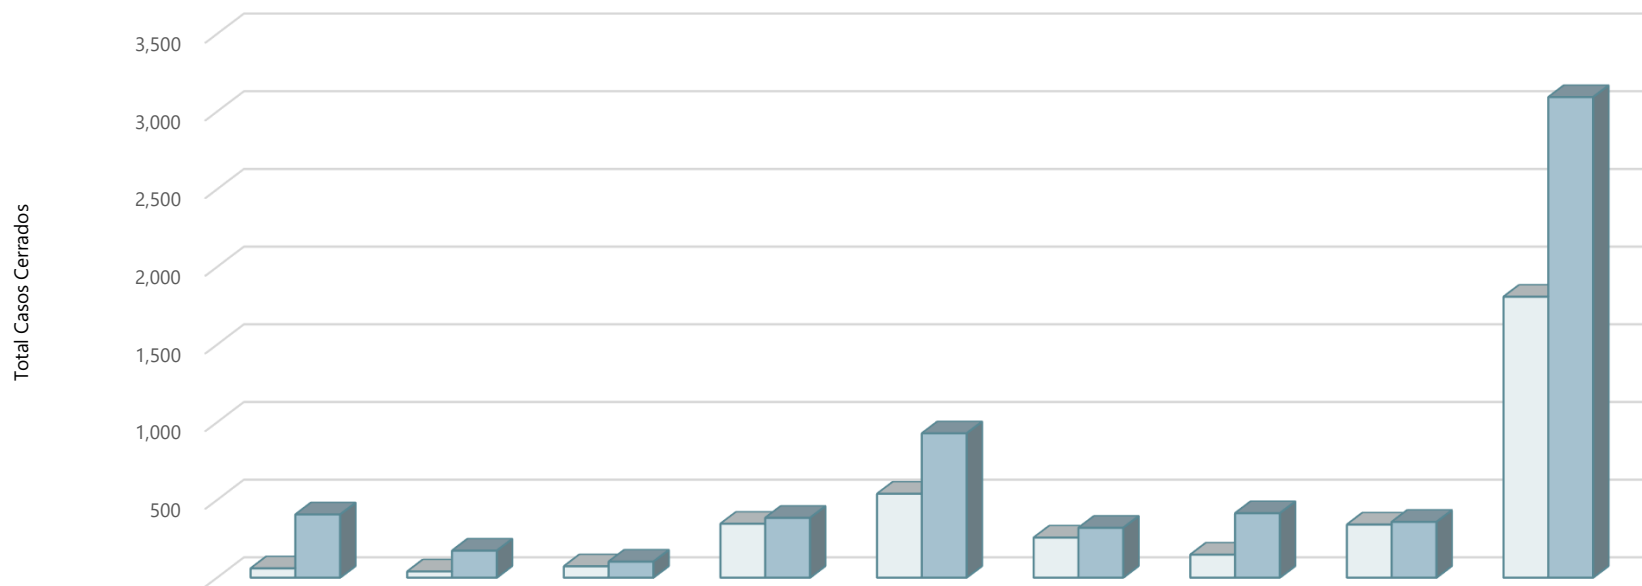

### Movimiento de Casos por Región: Cerrados agosto 2020-21 vs. agosto 2021-22

	Arecibo	Mayagüez	Humacao	Ponce	Bayamón	Carolina	Caguas	Aguadilla	Total
Casos Cerrados 2020-21	60	40	73	347	540	258	148	342	1,808
Casos Cerrados 2021-22	407	174	103	385	929	321	415	359	3,093