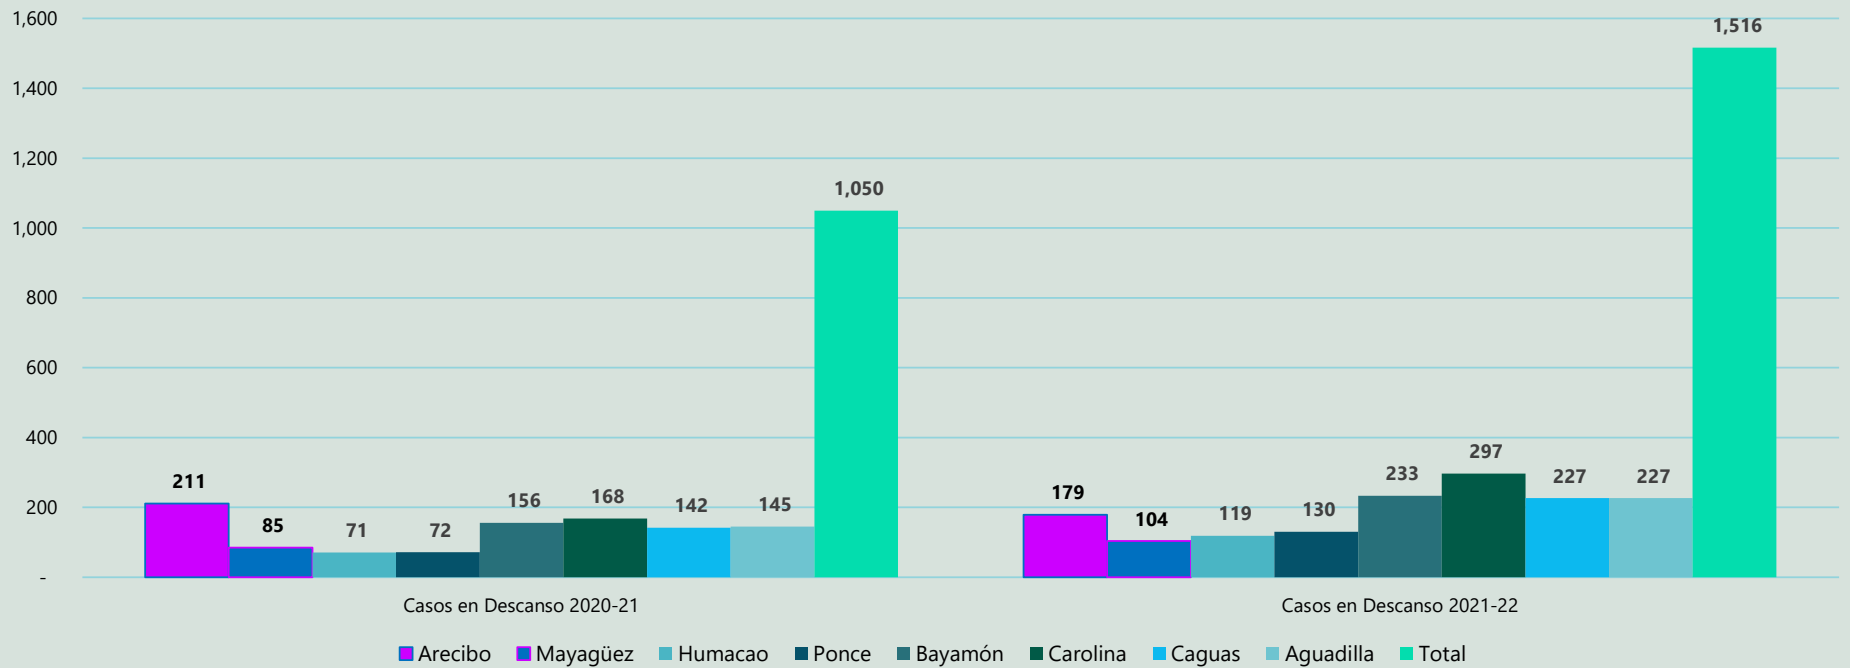

Movimiento de Casos por Región: en Descanso julio 2020-21 vs. julio 2021-22

Fuente: Reporte BI-CFSE Analítico, julio 2021-22.

Sujeto a Revisión.

Oficina de Planificación