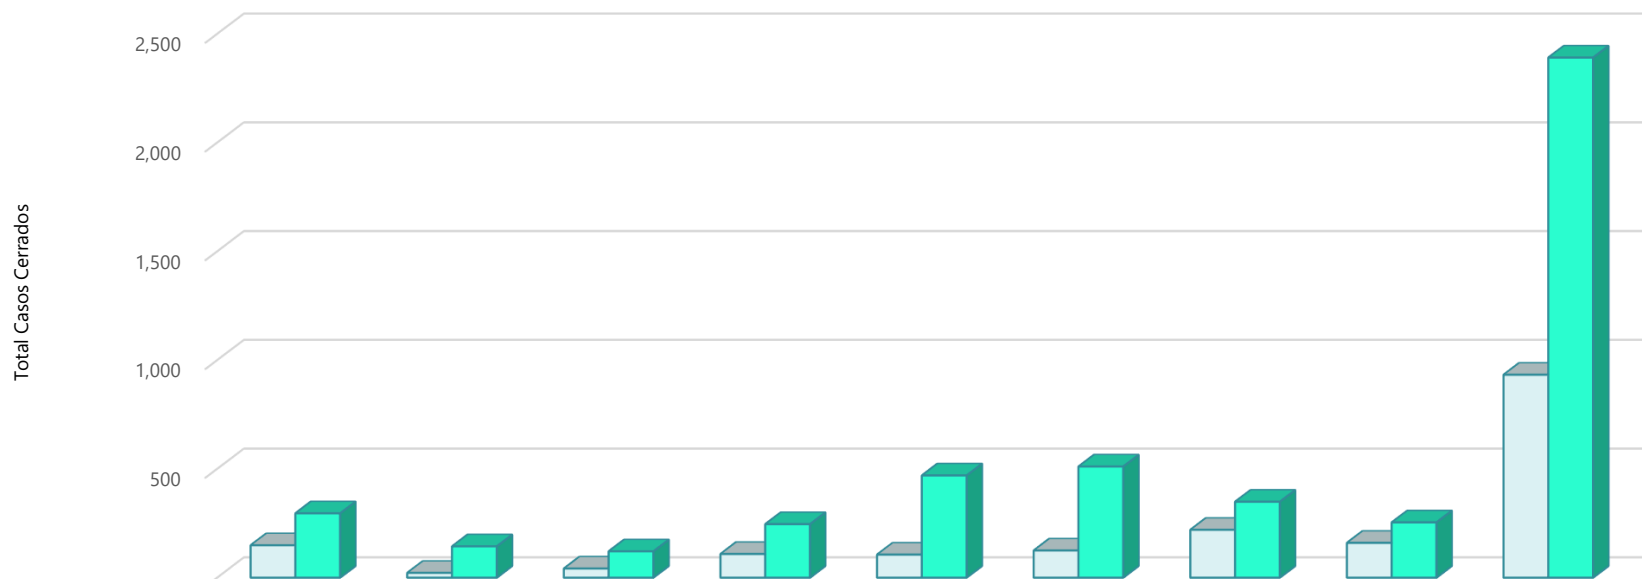

Movimiento de Casos por Región: Cerrados julio 2020-21 vs. julio 2021-22

	Arecibo	Mayagüez	Humacao	Ponce	Bayamón	Carolina	Caguas	Aguadilla	Total
Casos Cerrados 2020-21	149	22	42	109	106	125	220	160	933
Casos Cerrados 2021-22	296	144	121	246	470	511	349	254	2,391