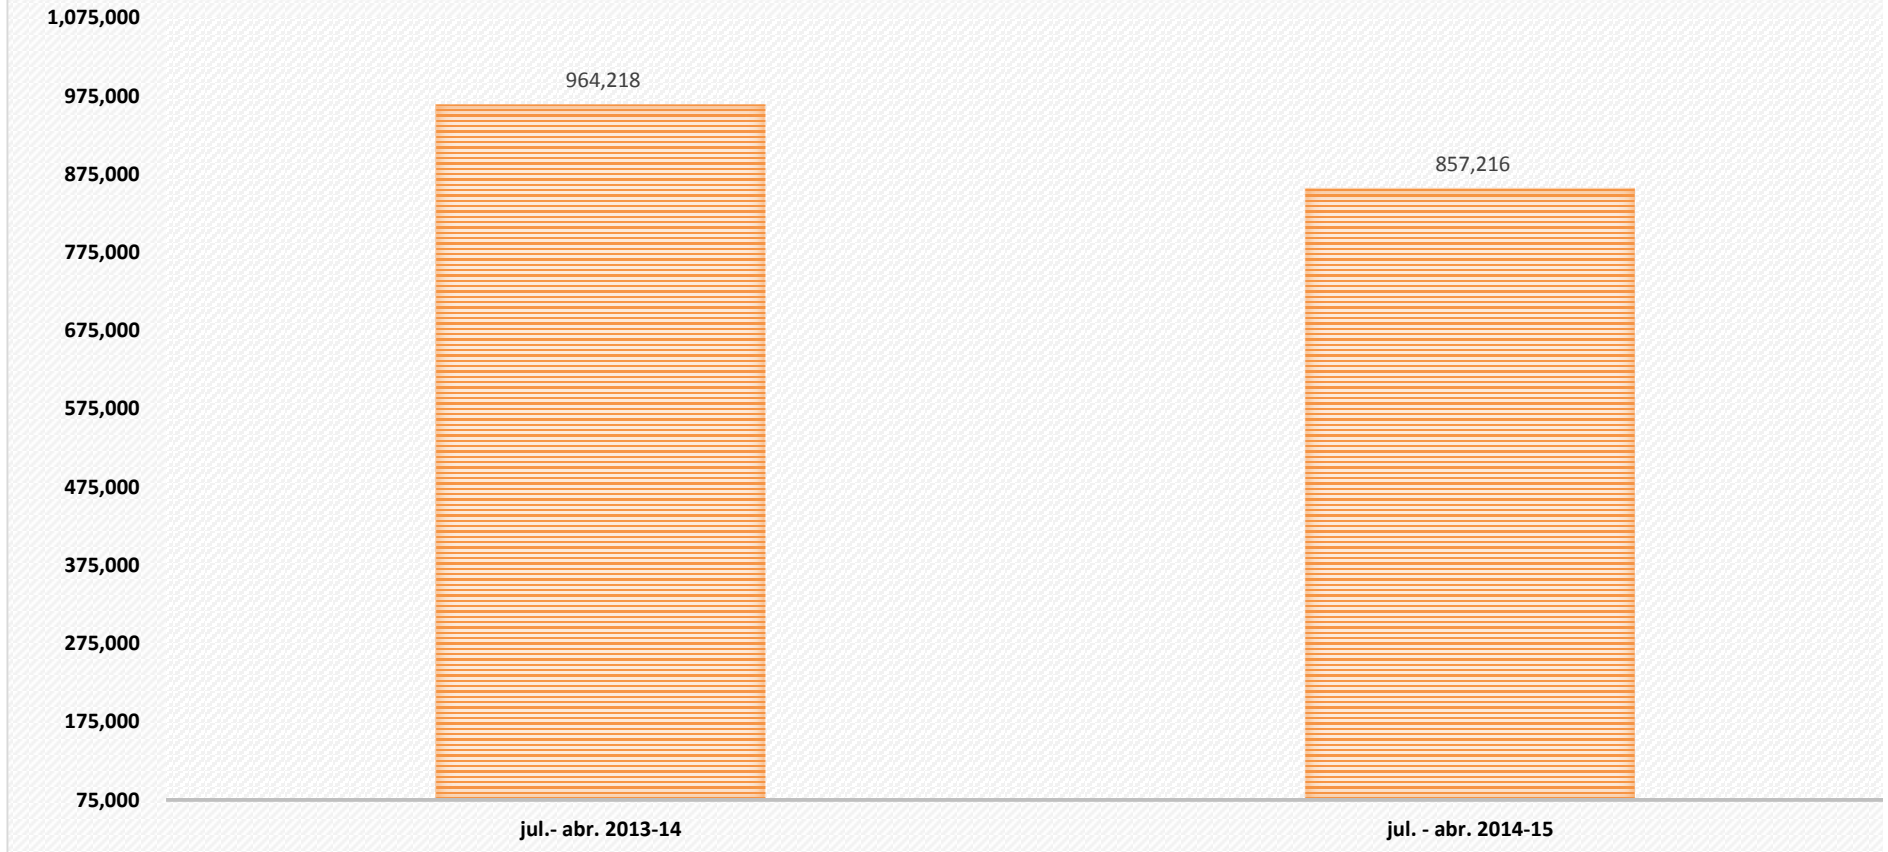

TOTAL ACUMULADO CONCERTACIÓN DE CITAS, JULIO - ABR. 2013-14 VS. JULIO - ABR. 2014-15

Fuente: Sistemas de Información CFSE, julio / abril 2014-15. Sujeto a Revisión.