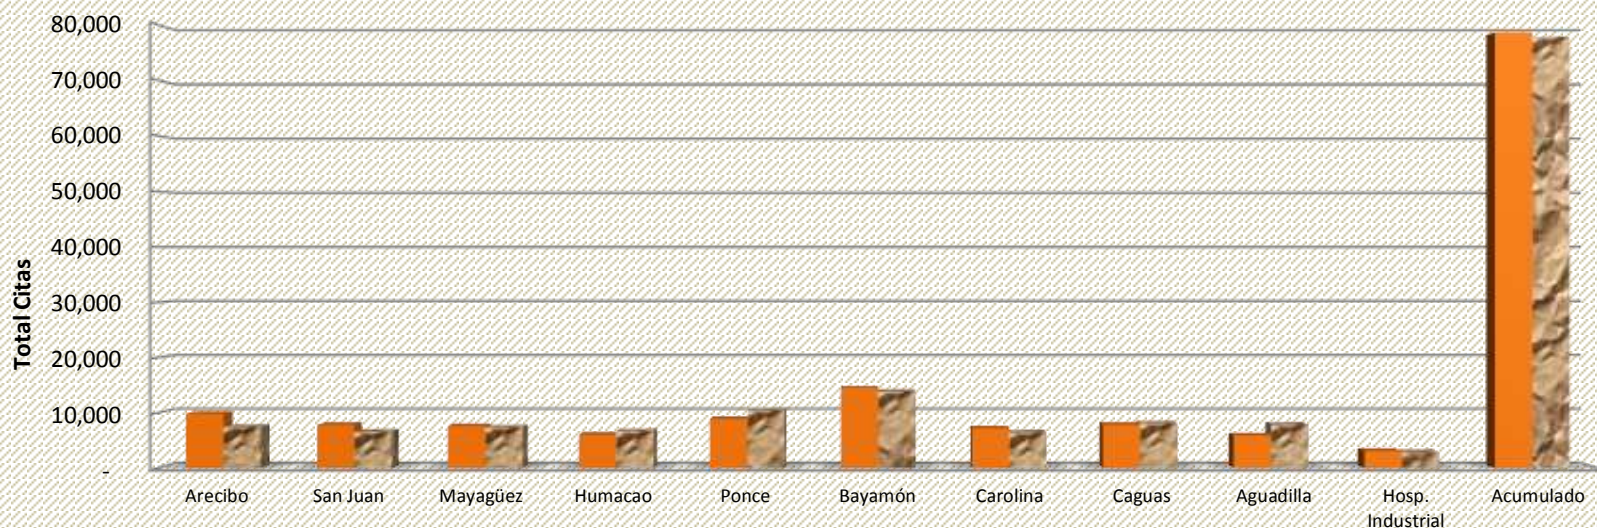

TOTAL CITAS CONCERTADAS POR REGION y HOSPITAL INDUSTRIAL julio 2013-14 vs. julio 2014-15

| | Arecibo | San Juan | Mayagüez | Humacao | Ponce | Bayamón | Carolina | Caguas | Aguadilla | Hosp. Industrial | Acumulado |
|-----------------|---------|----------|----------|---------|--------|---------|----------|--------|-----------|------------------|-----------|
| ■ julio 2013-14 | 9,828 | 7,824 | 7,595 | 6,053 | 8,911 | 14,474 | 7,173 | 7,832 | 5,895 | 3,051 | 78,636 |
| ■ julio 2014-15 | 7,465 | 6,585 | 7,375 | 6,675 | 10,490 | 13,878 | 6,501 | 8,110 | 7,881 | 2,894 | 77,854 |