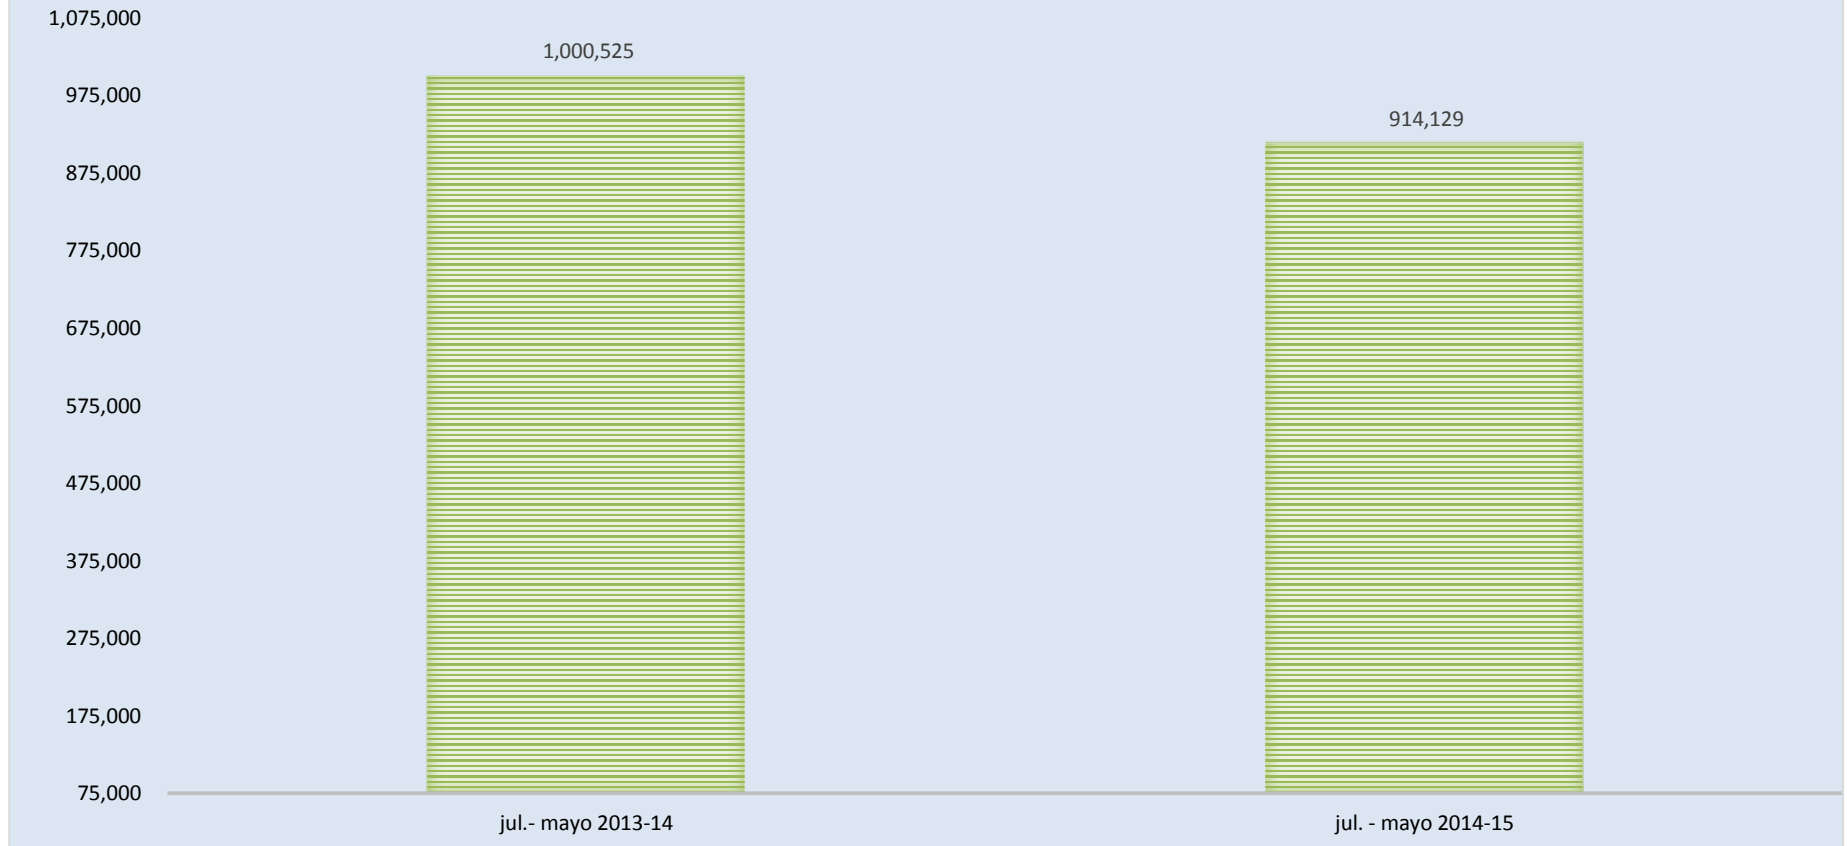

TOTAL ACUMULADO CONCERTACIÓN DE CITAS, JULIO - MAYO 2013-14 VS. JULIO -MAYO 2014-15

Fuente: Sistemas de Información CFSE, julio / mayo 2014-15. Sujeto a Revisión.