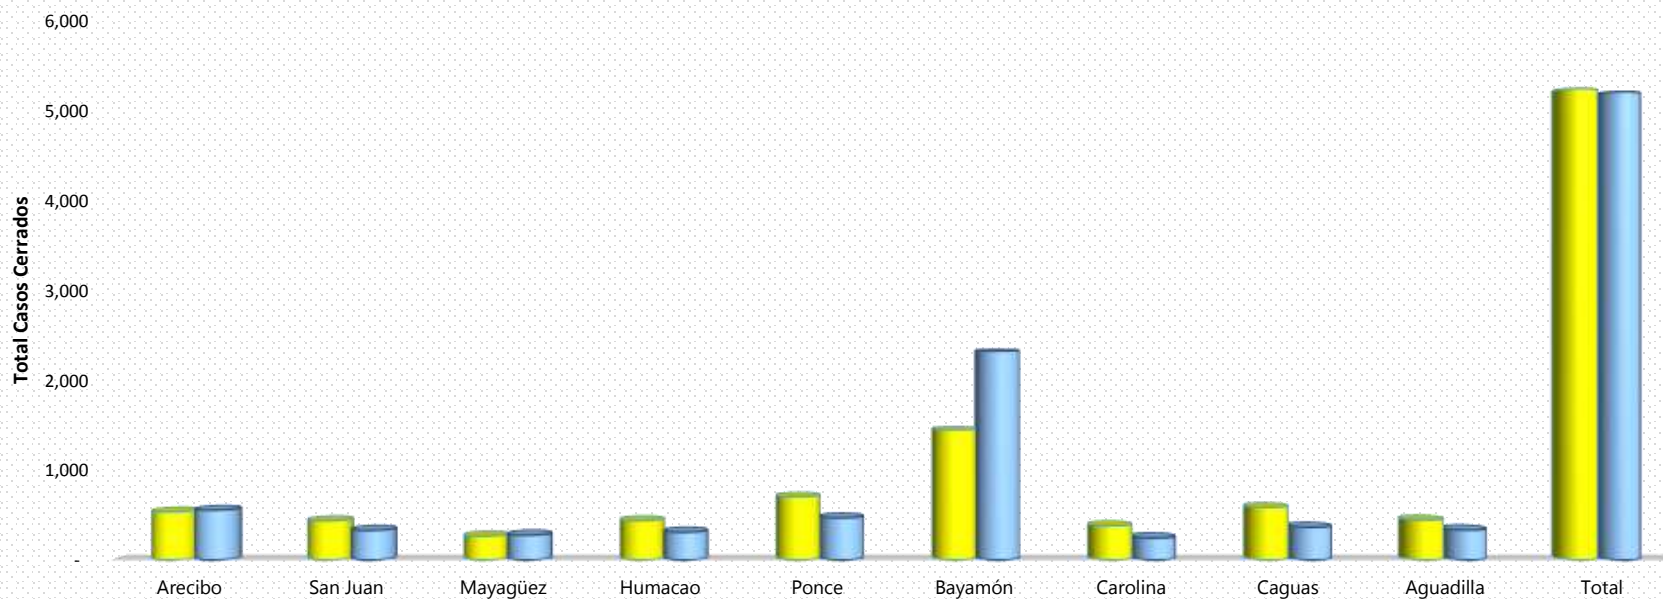

## MOVIMIENTO DE CASOS POR REGIÓN: CERRADOS AÑOS FISCALES: JULIO 2015-16 VS. JULIO 2016-17

	Arcibo	San Juan	Mayagüez	Humacao	Ponce	Bayamón	Carolina	Caguas	Aguadilla	Total
<span style="color: yellow;">■</span> Casos Cerrados 2015-16	536	437	266	438	704	1,450	381	587	446	5,245
<span style="color: blue;">■</span> Casos Cerrados 2016-17	555	330	276	310	469	2,325	245	365	334	5,209