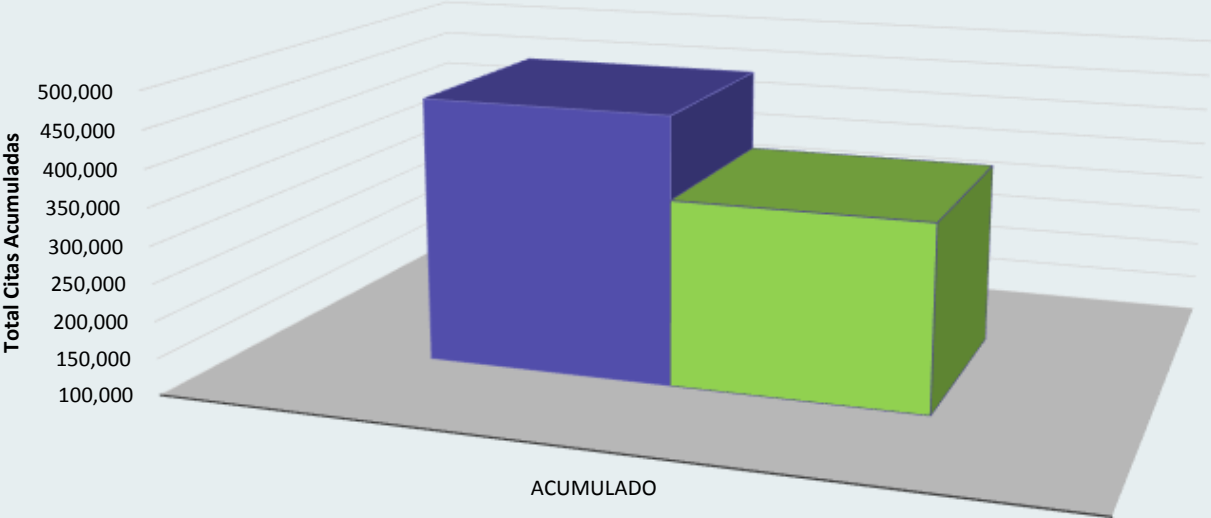

TOTAL CITAS CONCERTADAS: POR REGIÓN y HOSPITAL INDUSTRIAL Acumulado julio / diciembre 2017-18

	Acumulado
■ jul.- diciembre 2016-17	460,995
■ jul. - diciembre 2017-18	350,917

Fuente: Sistemas de Información CFSE, julio / diciembre 2017-18. Sujeto a Revisión.