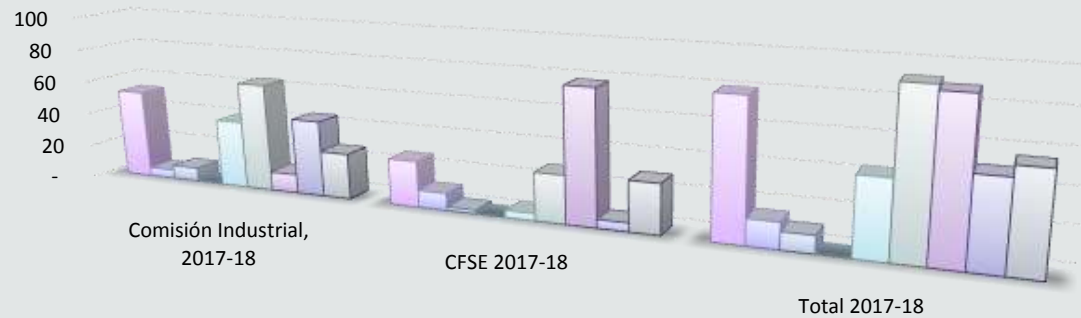

## Total de Casos Reabiertos por la Comisión Industrial y la CFSE, por Región diciembre 2017-18

|           | Comisión Industrial, 2017-18 | CFSE 2017-18 | Total 2017-18 |
|-----------|------------------------------|--------------|---------------|
| Arcibo    | 53                           | 27           | 80            |
| San Juan  | 5                            | 10           | 15            |
| Mayagüez  | 8                            | 2            | 10            |
| Humacao   | -                            | -            | -             |
| Ponce     | 40                           | 4            | 44            |
| Bayamón   | 64                           | 28           | 92            |
| Carolina  | 11                           | 78           | 89            |
| Caguas    | 45                           | 5            | 50            |
| Aguadilla | 27                           | 29           | 56            |