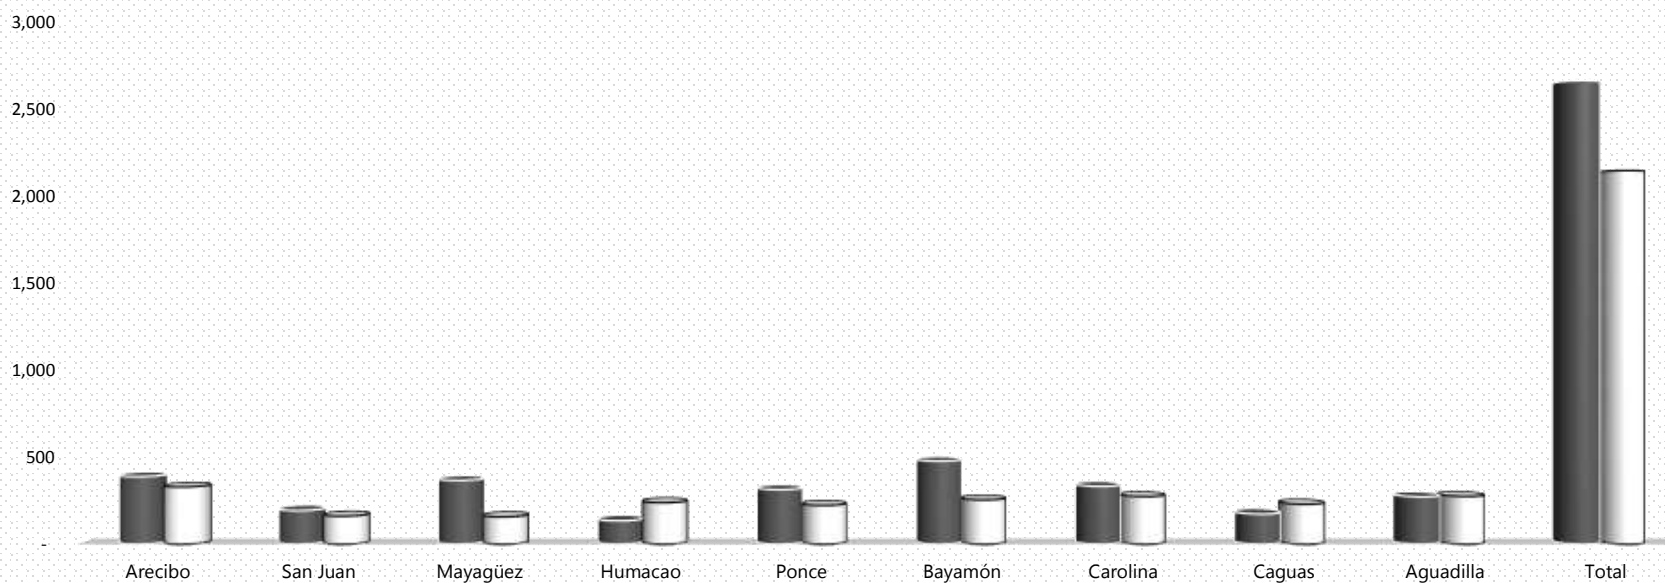

## MOVIMIENTO DE CASOS POR REGIÓN: EN DESCANSO AÑOS FISCALES: JULIO 2015-16 VS. JULIO 2016-17

	Arecibo	San Juan	Mayagüez	Humacao	Ponce	Bayamón	Carolina	Caguas	Aguadilla	Total
■ Casos en Descanso 2015-16	389	194	367	135	314	478	333	174	273	2,657
□ Casos en Descanso 2016-17	329	161	157	239	223	255	274	230	275	2,143