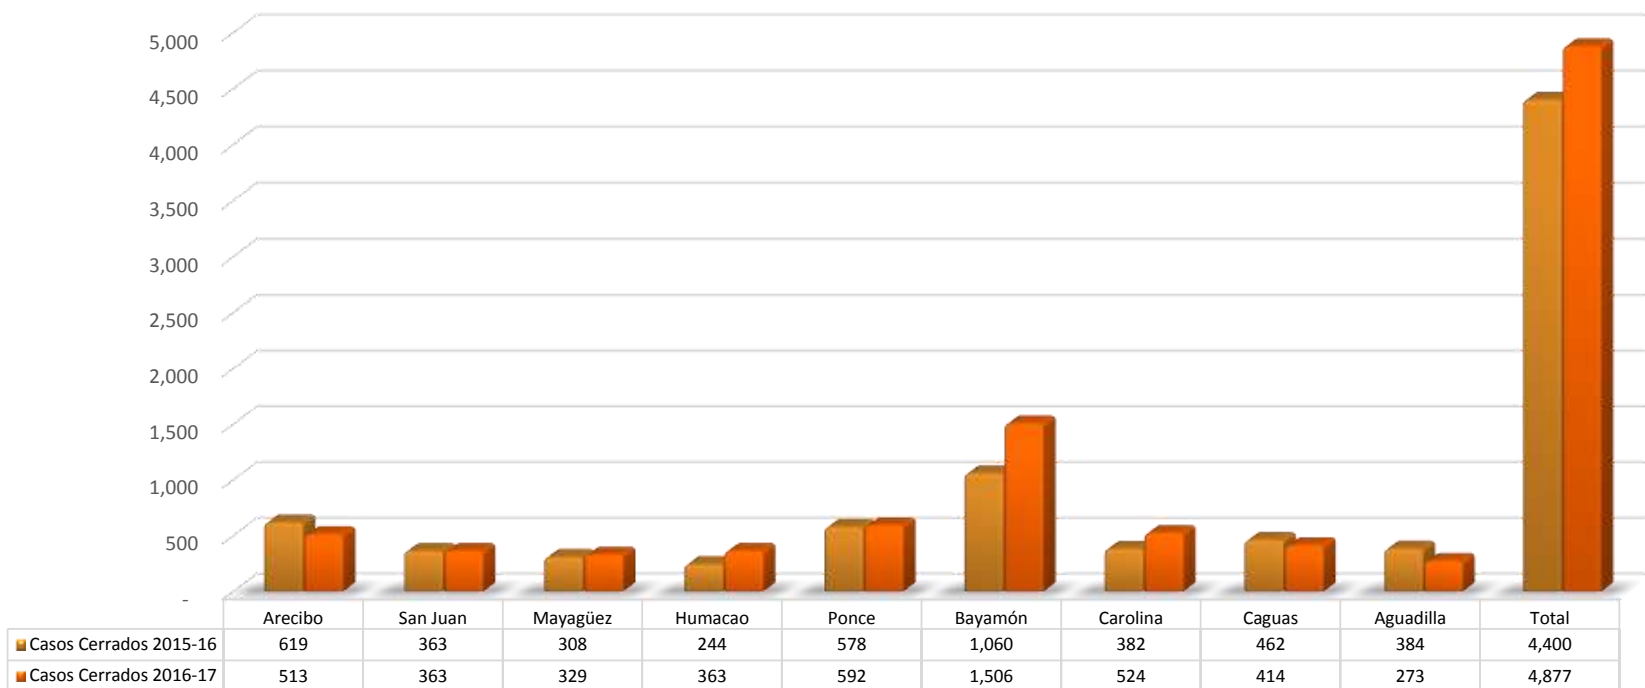

### Movimiento de Casos por Región: Cerrados Años Fiscales: enero 2015-16 vs. enero 2016-17

Fuente: Informes Estadísticos Mensuales, Oficinas Regionales CFSE, enero 2016-17.