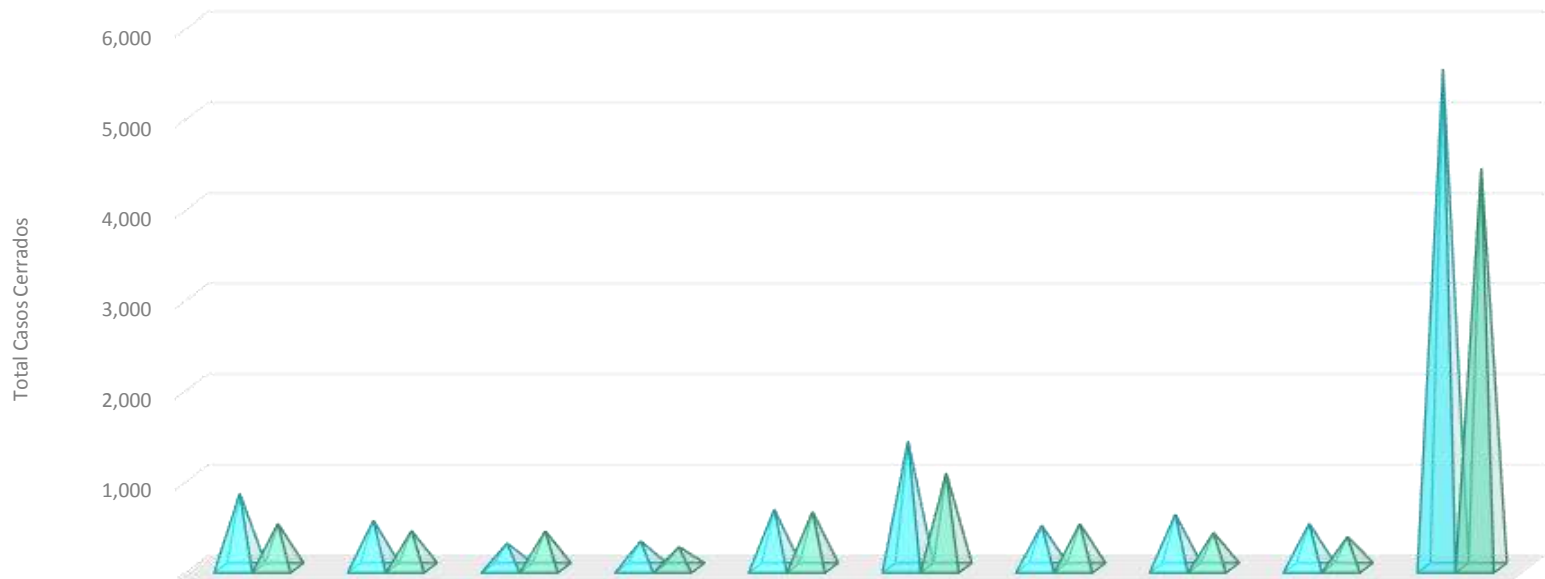

Movimiento de Casos por Región: Cerrados Años Fiscales: octubre 2015-16 vs. octubre 2016-17

	Arecibo	San Juan	Mayagüez	Humacao	Ponce	Bayamón	Carolina	Caguas	Aguadilla	Total
Casos Cerrados 2015-16	821	525	271	295	645	1,400	469	592	488	5,506
Casos Cerrados 2016-17	487	409	405	231	619	1,046	485	388	342	4,412