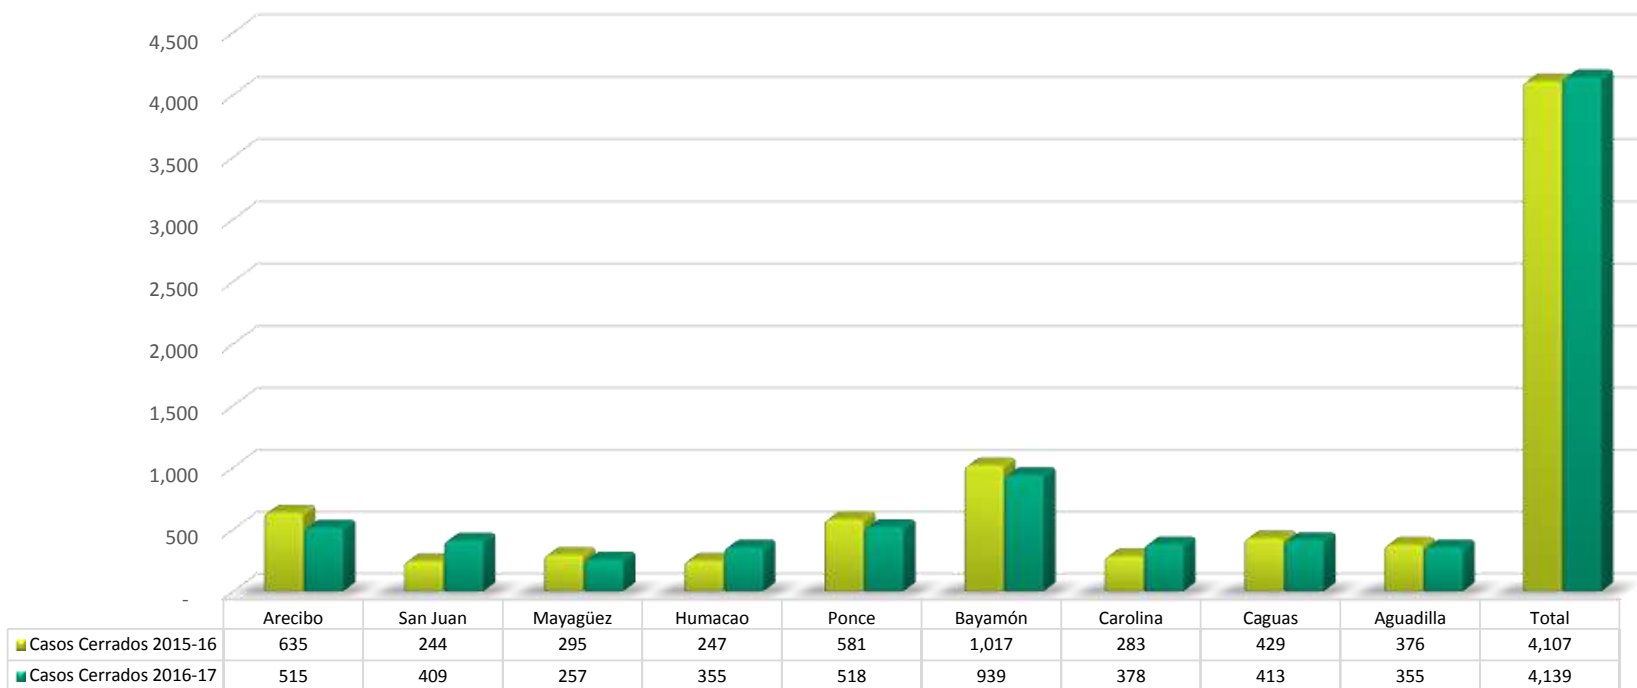

Movimiento de Casos por Región: Cerrados Años Fiscales: diciembre 2015-16 vs. diciembre 2016-17

Fuente: Informes Estadísticos Mensuales, Oficinas Regionales CFSE, diciembre 2016-17.