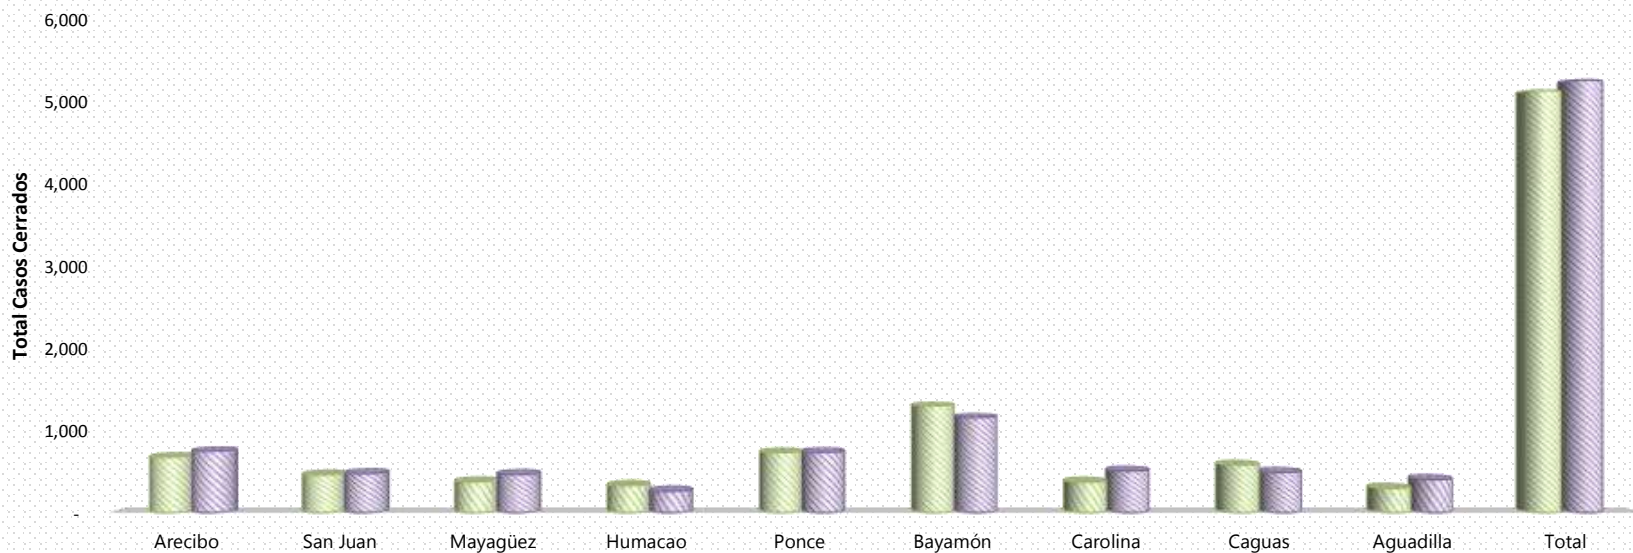

## MOVIMIENTO DE CASOS POR REGIÓN: CERRADOS AÑOS FISCALES: AGOSTO 2015-16 VS. AGOSTO 2016-17

	Arecibo	San Juan	Mayagüez	Humacao	Ponce	Bayamón	Carolina	Caguas	Aguadilla	Total
Casos Cerrados 2015-16	676	460	375	330	733	1,302	372	581	297	5,126
Casos Cerrados 2016-17	748	476	465	261	736	1,160	508	492	404	5,250